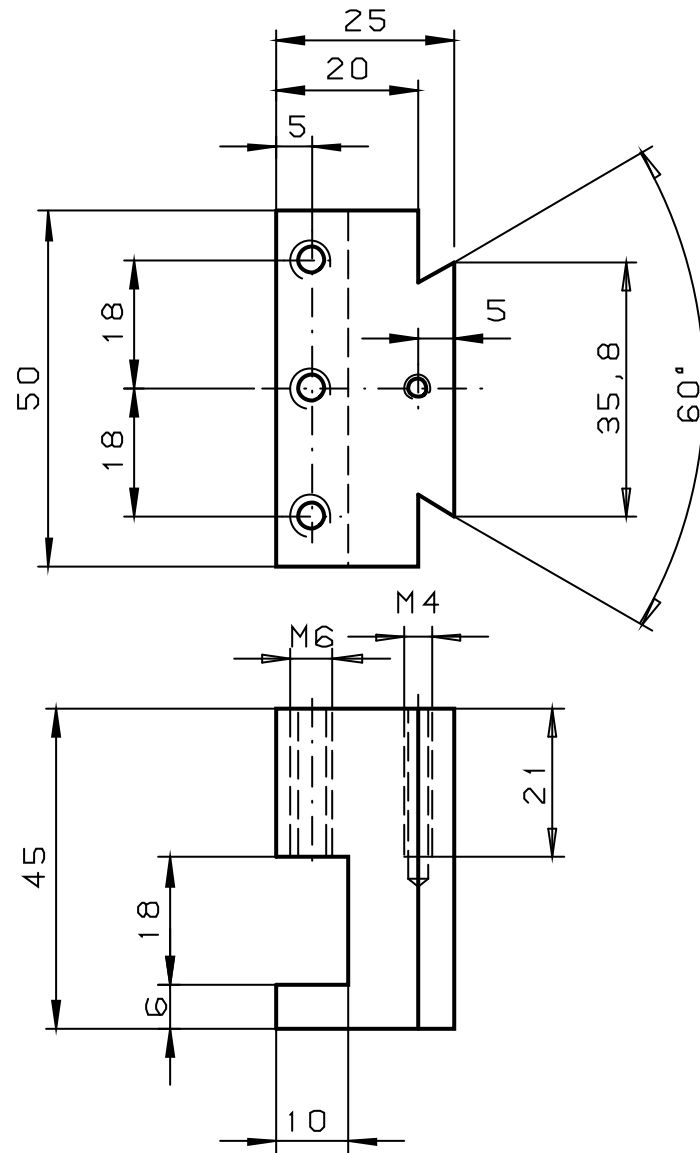

			Maßstab: 1:1	Alle Maße n. ISO 2768-mK
			Werkstoff: St37	
			Schnellwechselhalter Basis	
Index	25.02.04	JS		
Bearb.	Datum	Name		
			Zeichn. Nr.:	SH14.PIC
E:\CADDY\PIC\WERKZEUG\SH14.PIC				

			Maßstab: 1:1	Alle Maße n. ISO 2768-mK
			Werkstoff: St37	
			Stahlhalter für Schnellwechselhalter	
Index	25.02.04	JS		
Bearb.	Datum	Name		
 Junges Unternehmen für PC-Produktion und Fertigungstechnik			Zeichn. Nr.: SH2 ⁴ .PIC	
E:\CADDY\PIC\WERKZEUG\SH2 ⁴ .PIC				